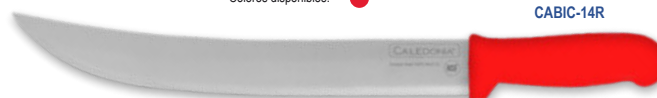

	CUCHILLO PARA JAMÓN 14"
MODELO	CAJAM-14R
COLOR	ROJO

	CHAIRA PARA CUCHILLOS 12"	CHAIRA PARA CUCHILLOS 14"
MODELO	CHAI-12	CHAI-14
COLOR	NEGRO	NEGRO

APLICACIÓN

COLOR

Pollo

Amarillo

Pescado

Azul

Carne

Rojo

Frutas y verduras

Verde

Pan y repostería

Blanco

CUCHILLO PARA PAN 10" y 12"

Colores disponibles: ○

CAPA-10B

CUCHILLO BISTECERO CURVO 10", 12" y 14"

Colores disponibles: ●

CABIC-14R

CUCHILLO CECINERO 14", 18" y 22"

Colores disponibles: ●

CACE-14R

CUCHILLO PARA JAMÓN 14"