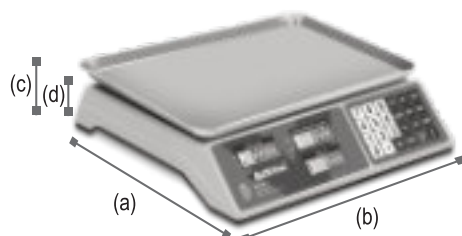

DIMENSIONES

- (a) Lateral: 32 cm
- (b) Frente: 33 cm
- (c) Altura con plato: 10 cm
- (d) Altura sin plato: 8 cm

VINSON®

Distribuido por: Basculas Electrónicas y Equipos de Guanajuato
Oficina: 462 173 3932, WhatsApp: 557 995 1191
Email: baeegsa@gmail.com y ventas@basculasbaeegsa.com