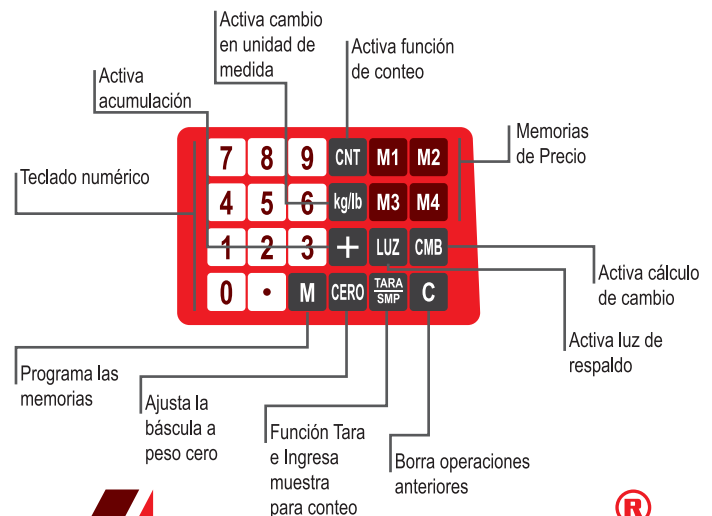

DIMENSIONES

- (a) Lateral: 32 cm
- (b) Frente: 33 cm
- (c) Altura con plato: 10 cm
- (d) Altura sin plato: 8 cm

VINSON®

Distribuido por: Basculas Electrónicas y Equipos de Guanajuato
Oficina: 462 173 3932, WhatsApp: 557 995 1191
Email: baeegsa@gmail.com y ventas@basculasbaeegsa.com