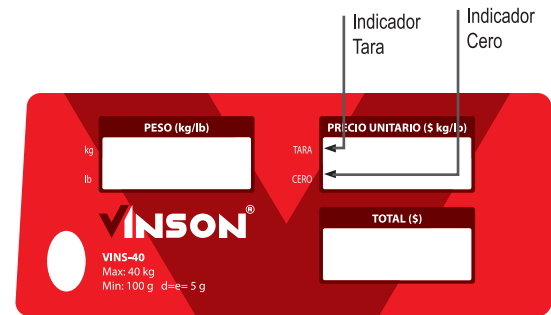

DIMENSIONES

- (a) Lateral: 32 cm
- (b) Frente: 33 cm
- (c) Altura con plato: 10 cm
- (d) Altura sin plato: 8 cm

VINSON®

Distribuido por: Basculas Electrónicas y Equipos de Guanajuato
Oficina: 462 173 3932, WhatsApp: 557 995 1191
Email: baeegsa@gmail.com y ventas@basculasbaeegsa.com