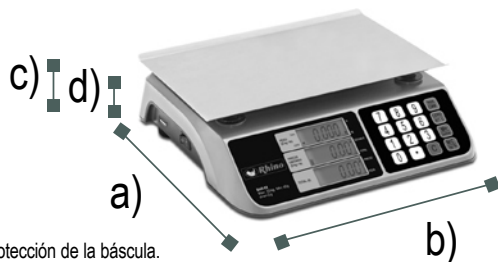

VISTA FRONTAL

Pantallas iluminadas para visualizar los números en cualquier tipo de iluminación: al aire libre (con sol), o en lugares cerrados con escasa luz.

ESPECIFICACIONES TÉCNICAS

Modelo	BAR-6X
Capacidad	20 kg
División mínima	2 g
Material del plato	Acero inoxidable
Medidas del plato	28 x 20 cm
Entrada de corriente	100-250 Vca 50/60 Hz 100mA
Adaptador de ca /cc	5 Vcc, 500 mA
Batería recargable	3.7 Vcc, 1500 mA
Clase	Media III

VISTA LATERAL

Puerto USB para comunicación a PC para operar con soluciones punto de venta.

DIFERENCIAS CONTRA LA COMPETENCIA

1. Función de conteo de piezas vs Otras que ofrecen funciones limitadas.
2. Batería de 300 horas de duración vs Otras básculas que sólo ofrecen 100 horas.
3. Incluye puerto USB para conexión a PC vs Otras sin compatibilidad para sistemas de punto de venta.

DIMENSIONES

BAR-6X

- a) Profundidad: 29 cm
 - b) Frente: 28 cm
 - c) Altura con plato: 9 cm
 - d) Altura sin plato: 8 cm
- Peso: 2 kg

Nota: Incluye mica transparente para protección de la báscula.

VISTA POSTERIOR