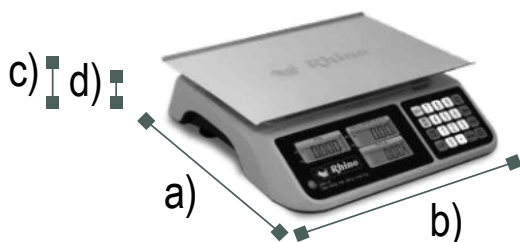

DIMENSIONES

BAR-10

- a) Profundidad: 36 cm
- b) Ancho: 36 cm
- c) Altura con plato: 11.5 cm
- d) Altura sin plato: 9 cm