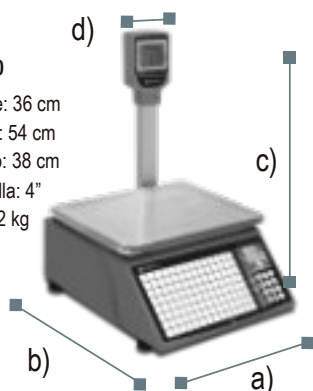

Torreta con pantallas para usuario / cliente

Mira el video demostrativo

ESPECIFICACIONES TÉCNICAS

Modelo	BAET-30		BAET-30X	
	0 kg - 6 kg	6 kg - 30 kg	0 kg - 6 kg	6 kg - 30 kg
Capacidad	0 kg - 6 kg	6 kg - 30 kg	0 kg - 6 kg	6 kg - 30 kg
División mínima	2 g	5 g	2 g	5 g
Material del plato	Acero inoxidable		Acero inoxidable	
Medidas del plato	34 x 26 cm		34 x 26 cm	
Entrada de corriente	110 Vca / 60 Hz 1A		110 Vca / 60 Hz 1A	
Adaptador de ca / cc	224		224	
Conexión a PC	Ethernet		Ethernet / WiFi	
Clase	Media III		Media III	

DIMENSIONES

BAET-30

- a) Frente: 36 cm
 - b) Altura: 54 cm
 - c) Ancho: 38 cm
 - d) Pantalla: 4"
- Peso: 7.2 kg

BAET-30X

- a) Frente: 36 cm
 - b) Altura: 51 cm
 - c) Ancho: 38 cm
 - d) Pantalla: 8"
- Peso: 7.2 kg