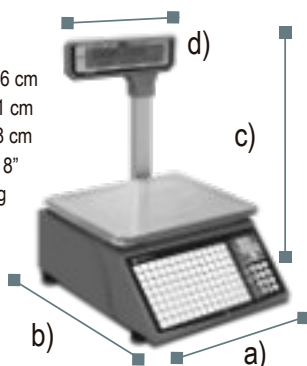

Torreta con pantallas para usuario / cliente

Mira el video demostrativo

ESPECIFICACIONES TÉCNICAS

Modelo	BAET-30		BAET-30X	
	0 kg - 6 kg	6 kg - 30 kg	0 kg - 6 kg	6 kg - 30 kg
Capacidad	0 kg - 6 kg	6 kg - 30 kg	0 kg - 6 kg	6 kg - 30 kg
División mínima	2 g	5 g	2 g	5 g
Material del plato	Acero inoxidable		Acero inoxidable	
Medidas del plato	34 x 26 cm		34 x 26 cm	
Entrada de corriente	110 Vca / 60 Hz 1A		110 Vca / 60 Hz 1A	
Adaptador de ca / cc	224		224	
Conexión a PC	Ethernet		Ethernet / WiFi	
Clase	Media III		Media III	

DIMENSIONES

BAET-30

- a) Frente: 36 cm
 - b) Altura: 54 cm
 - c) Ancho: 38 cm
 - d) Pantalla: 4"
- Peso: 7.2 kg

BAET-30X

- a) Frente: 36 cm
 - b) Altura: 51 cm
 - c) Ancho: 38 cm
 - d) Pantalla: 8"
- Peso: 7.2 kg